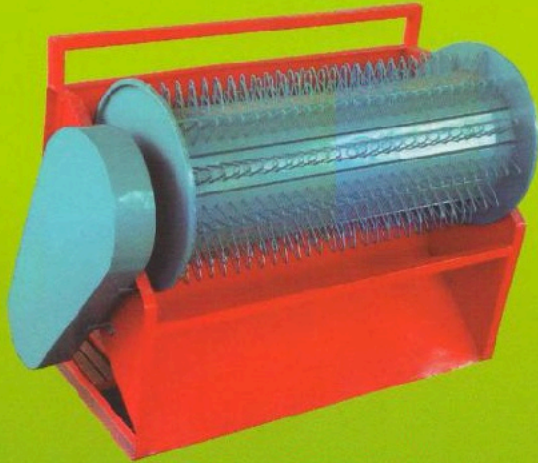

Dinesh

स्वदेशीचा अभिमान बाळगा
यांत्रिक शेती - काळाची गरज
Mechanised Farming - Need of the Hour

दिनेश

PTHW - EL - 0.5
Benson Power Operated
Paddy Thresher with
Wincrowing Fan.

PTH - EL - 0.5
Benson Power Operated
Paddy Thresher

उपयोग :

- भाताच्या कडयांपासून साळ वेगळी करण्यासाठी.

फायदे :

- किफायतशीर झोडणी.
- मजुरांची बचत.
- बियांचे (साळीचे) कमी नुकसान.
- साळ कांडीपासून पुर्णत : वेगळी केली जाते.
- जास्त उत्पादन : ३०० कि.ग्रॅ. (१ तासाला)

Benson Power Operated Paddy Thresher

Benson Power Operated Paddy Thresher with Winnowing Fan.

Application :

- It is used for removal of Grain from Paddy Plant.

Benifits :

- Efficient threshing.
- Reduce Labour Input.
- Low grain Loss.
- Complete threshing of Paddy.
- High Out Put - 300 Kg/Hr.